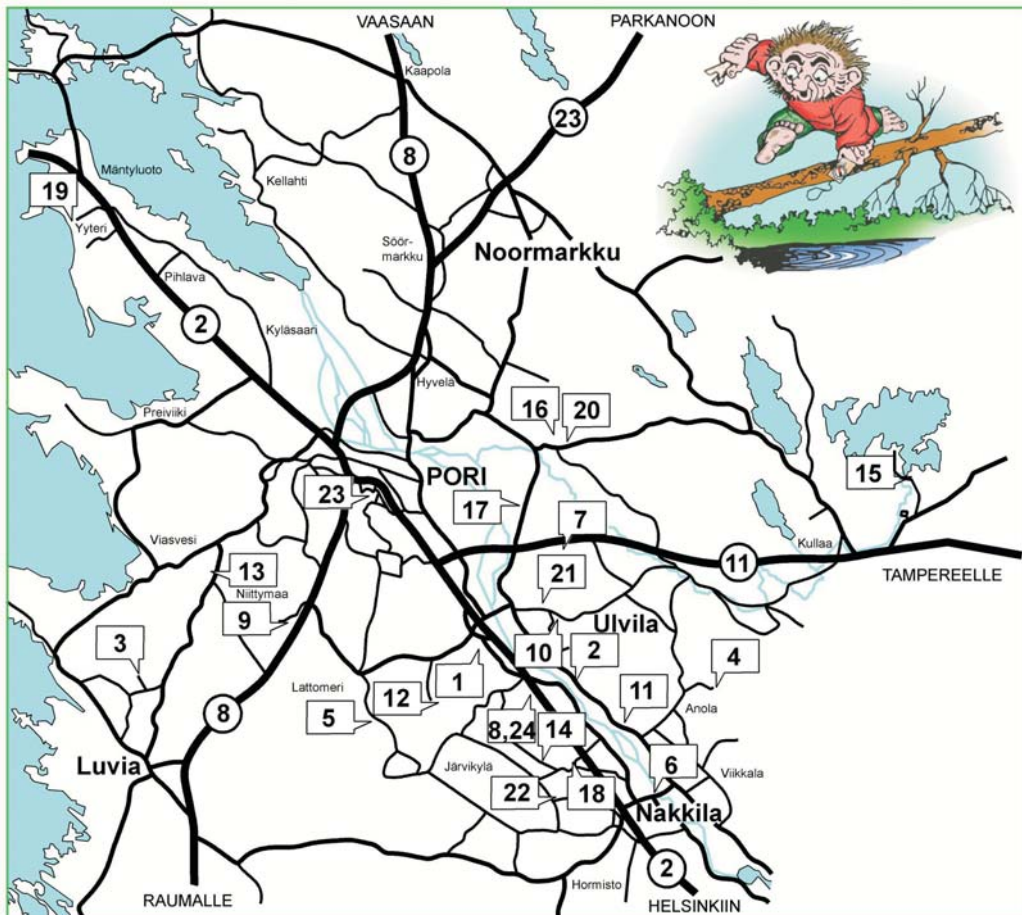

No	Pvm	Paikka	Opastus	Kartta / vuosi	Huom.	Seura
1	15.4.	Ulvila, Friitalan koulukeskus	Mt 12877, Lattomerén risteys	Friitala 2009	RR+TR	UlvUra
2	22.4.	Ulvila, Antinkartano	Mt 2440, Antinkartano	Mäntyniittu 2007		SuosmSa
3	29.4.	Luvia, Knapernummi	Mt 125858, Viasveden FK-rata	Palokärki 2008		Palo-88
4	6.5.	Nakkila, Salomonkallio	Mt 2440, Anolan kartano	Salomonkallio 2006		NaWi
5	13.5.	Pori, Lattomeri (Toiveen maja)	Mt 12877, Lattomerén risteys	Satulamäki 2003	RR+TR	UlvUra
6	20.5.	Nakkila, liikuntakeskus	Mt 2170, Arantila	Liikuntakeskus 2010		NaWi
7	27.5.	Ulvila, Pirunkynsi	Vt 11, Pirunkynsi	Pirunkynsi 2009		SuosmSa
8	3.6.	Ulvila, Haistilan FK-rata	Vt 2	Rajamäki 2006	RR+TR	UlvUra
9	10.6.	Pori, Niittymaan urheilukenttä	Vt 8, Niittymaan risteys	Niitymaa 2008		Palo-88
10	17.6.	Ulvila, Vesitorni	Mt 2440, Vanhakylän risteys	Selkäkangas		SuosmSa
11	24.6.	Nakkila, Selkäkangas	Mt 2440, Anolan kartano	Selkäkangas 2 2007		NaWi
12	1.7.	Ulvila, Massin maja	Mt 12877, Friitalan ympyrä	Massi 2009		UlvUra
13	8.7.	Pori, Viasveden FK-rata	Mt 12858	Viasvesi 2005		Palo-88
14	15.7.	Nakkila, Tervasmäki (Laavu)	Vt 2, Tervasmäen risteys	Kallioaro 2007		NaWi
15	22.7.	Kullaa, Joutsijärvi	Vt 11, Lavian risteys	Joutsijärvi 2010	RR+TR	SuosmSa
16	29.7.	Ulvila, Harjunpään koulu	Mt 2550, Harjunpään risteys	Harjunpää 2008		UlvUra
17	5.8.	Ulvila, Suosmeri	VT 11, Harjunpään risteys	Suosmeri 2008		SuosmSa
18	12.8.	Nakkila, Tervasmäki	Vt 2, Tervasmäen risteys	Kallioaro 2007		NaWi
19	19.8.	Pori, Yyterin P-alue	Vt 2, Yyterin risteys	Yyteri 2008		Palo-88
20	26.8.	Ulvila, Harjunpään urheilukenttä	Mt 2550, Harjunpään risteys	Puhju 2008		UlvUra
21	2.9.	Ulvila, Krapisto	Mt 2440, Vanhakylän risteys	Pirunkynsi 2009		SuosmSa
22	9.9.	Nakkila, Eräpirtti	Vt 2, Tervasmäen risteys	Kallioaro 2007	Myös yö klo 21	NaWi
23	16.9.	Pori, urheilukeskus P-alue	Hesburgerin risteys	Porinmetsä 2008	Myös yö klo 21	Palo-88
24	23.9.	Ulvila, Haistilan FK-rata	Vt 2	Rajamäki 2009		UlvUra

Lisätietoja:

Nakkilan Wisa	Seppo Keskimäki	040-5080586
Palo-88 (Luvia)	Pekka Ahto	044-5461319
Suosmeren Salpa	Juhani Pörsti	0500-824501
Ulvilan Ura	Kauko Kynäslahti	050-3843674